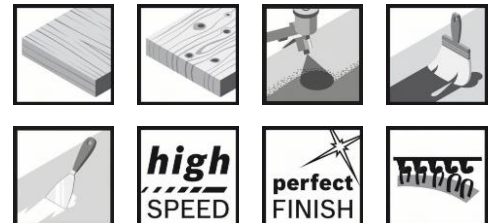

Шкурка Bosch за орбитален шлайф с 41 отвора 125 мм, P80, Best for Wood and Paint C470

Технически данни

Описание	
Продуктова линия	Консумативи PRO
Спецификация	125 mm, 80
Продуктов текст, консумативи сив	Опаковка, 50 части
Вид опаковка	Хартия / картон / велпапе - опаковка, кутия, без евроотвор
Търговска опаковъчна единица	50 Бр.
Транспортна опаковъчна единица	1 Бр.
Подробности	
Диаметър на диска, mm	125
Зърнестост	80
Подходящ за	
обработваеми материали (детайл)	Твърда дървесина/масивно дърво Меко дърво Боя Лак Запълнител Кит Грунд Кориан

Продукт: [Шкурка Bosch за орбитален шлайф с 41 отвора 125 мм, P80, Best for Wood and Paint C470](#)

Категория: [Консумативи за шлайфмашини](#)

Бранд: [Bosch](#)

Категория бранд: [Шкурка Bosch](#)